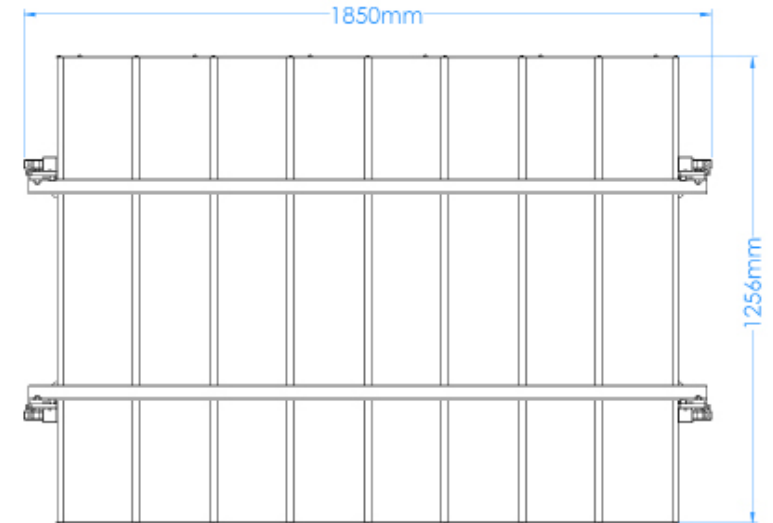

Genel Özellikler

- Kesilmiş profil düzenli stoklama ve kolay taşıma için tasarlanmıştır.

- Kesim sonrası çerçeveyi oluşturan 4 parça profil tek bölmede toplanarak üretim sürecinde kolaylık sağlar.
- 64 bölmeden oluşmaktadır.

- Demonte olduğundan, nakliyede çok yer tutmaz.

Ambalaj Boyu
L: 185 cm
W: 175 cm
H: 62 cm

330 kg