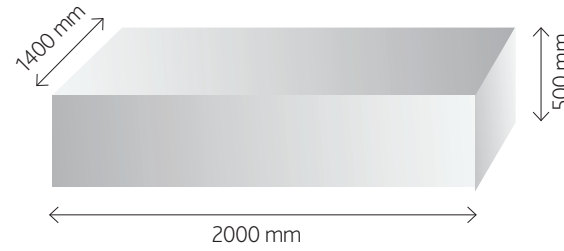

Genel Özellikler

- Kesilmiş profil düzenli stoklama ve kolay taşıma için tasarlanmıştır.

- Kesim sonrası çerçeveyi oluşturan 4 parça profil tek bölmede toplanarak üretim sürecinde kolaylık sağlar.
- 64 bölmeden oluşmaktadır.

- Demonte olduğundan, nakliyede çok yer tutmaz.

Ambalaj Boyu
L: 185 cm
W: 175 cm
H: 62 cm

330 kg